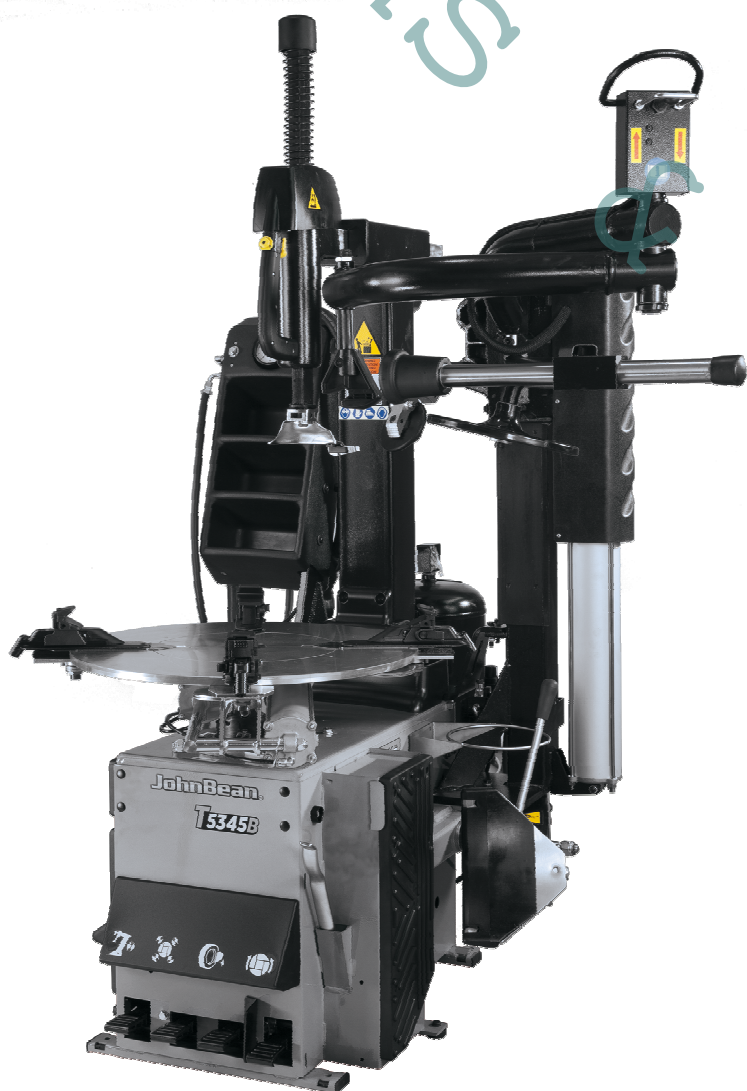

Stahovák pneumatik vč. 2 jitých pomocných ramen

JOHN BEAN T5345-2S PLUS, 2 speed, MH 320 a Plus Kit

JohnBean™

Barevné provedení RAL 9007 pro autorizované servisy MERCEDES BENZ